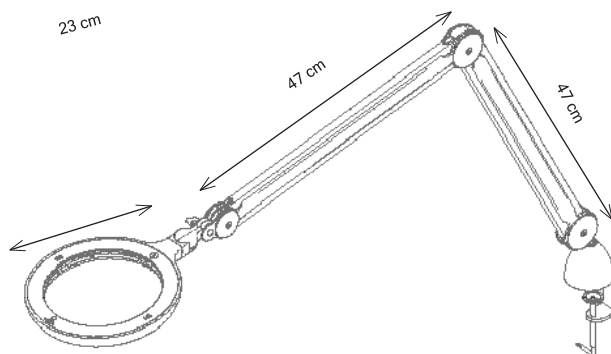

Omega 7™

LUPENLEUCHE

HAUPTMERKMALE

- Acrylglas mit kratzfester Beschichtung
- Ø des 12,7cm Objektivs
- 3 Dioptrien (1,75X)
- 4 Helligkeitsstufen
- Große Reichweite von max. : 118cm

LED 6.000 K daylight

6.300 Lux bei 15cm

4 Helligkeitsstufen

Die neue Omega 7 ist eine moderne, ergonomisch gestaltete Lupenleuchte mit einer 17,5cm großen, leichten Linse (3 Dioptrien, 1,75-fache Vergrößerung). 60 ultrahelle Daylight-LEDs und zwei Helligkeitsstufen sorgen für eine optimale Erkennung von Details. Der mehrfach verstellbare Leuchtenarm und -kopf mit Flügelmutter ermöglicht eine einfache Ausrichtung der Leuchte mit nur einer Hand. Der lange Arm mit integrierten Federn sorgt außerdem für eine mühelose Bewegung und genaue Positionierung.

TECHNISCHE DATEN

Produktinformationen

Produktgewicht	3.3kg
Farbe	Weiß/Grau
Kabellänge	2m

Lichtausbeute

Lichtquelle	LED
Lumens	814lm
Lux bei 15 cm	6.300
Lichtfarbetemperatur	6.000K
CRI	80+
Energieverbrauch	12W

Verpackungsinformationen

Höhe	61cm
Breite	53cm
Tiefe	10.5cm
Gewicht verpackt	4.5kg